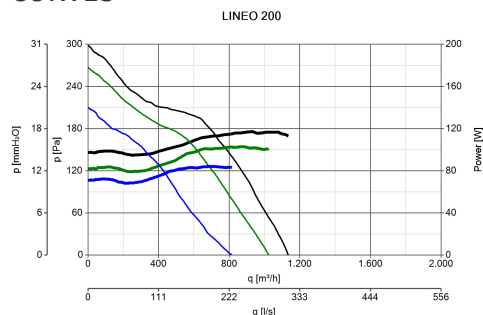

Technical Data Sheet

CODE 17180

LINEO 200

Mixed flow extractor fans

DESCRIPTION

CURVES

ACCESSORIES

TRIO-LINEO 503

Code 12891

C 1.5 (COMANDO EL. 1.5 A)

Code 12966

C TEMP

Code 12992

C SMOKE

Code 12993

C HCS

Code 12994

C PIR

Code 12998

C TIMER

Code 12999

C5 0.5 (COMANDO 5V)

PER INFORMAZIONI:

Servizio al Cliente: tel +39 02 90699395 premando 1 dopo messaggio registrato (consulenza su prodotti e impianti)

Pre & Post Vendita: fax +39 02 90699302

Email prevendita: prevendita@vortice-italy.com

KIT SCB (TRASF.E.C.)

Code 22481

KIT SCB5 (TRASF.5 V.)

Code 22483